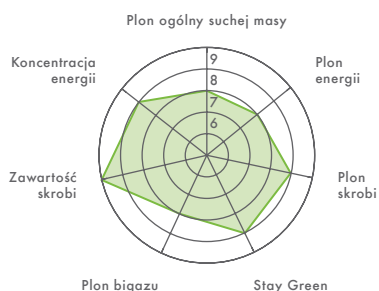

WYDAJNOŚĆ KISZONKI